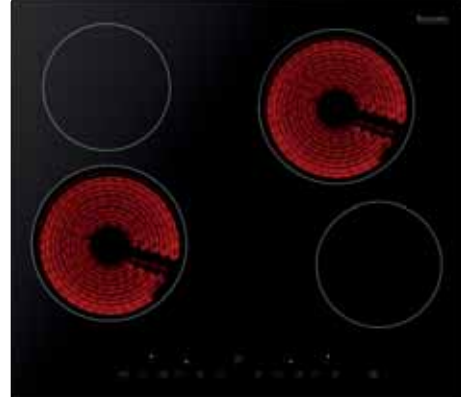

BHC605

60 cm dotyková sklokeramická varná deska

2 x 1.80 kW varná zóna High Light, Ø 180 mm
2 x 1.20 kW varná zóna High Light, Ø 145 mm

Bezpečnostní zámek • 4 ukazatele zbytkového tepla
Časovač • Bez rámečku

MOC: 9 990 Kč

Akční cena: 8 790 Kč*