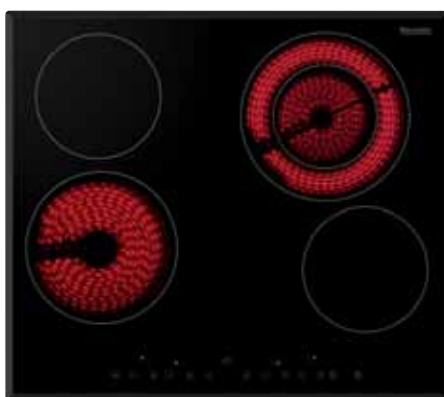

MOC: 15 990 Kč

Akční cena: 13 990 Kč*

BHC606BE

60 cm dotyková sklokeramická varná deska

1 x 1.00/1.80 kW dvojitá varná zóna High Light,
 Ø 140/200 mm
 1 x 1.80 kW varná zóna High Light, Ø 180 mm
 2 x 1.20 kW varná zóna High Light, Ø 145 mm