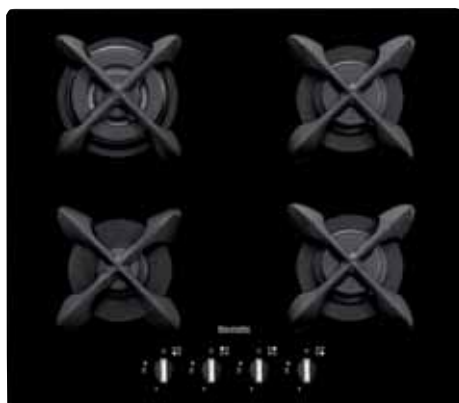

TEL06SS - nerezový

TEL06W - bílý

MOC: 3 990 Kč / 3 490 Kč

Akční cena: 3 690 Kč* / 3 290 Kč*

B72TCBL

60 cm plynová varná deska

1 x 3.50 kW trojitý (wok) hořák
2 x 1.75 kW střední hořák
1 x 1.00 kW malý hořák